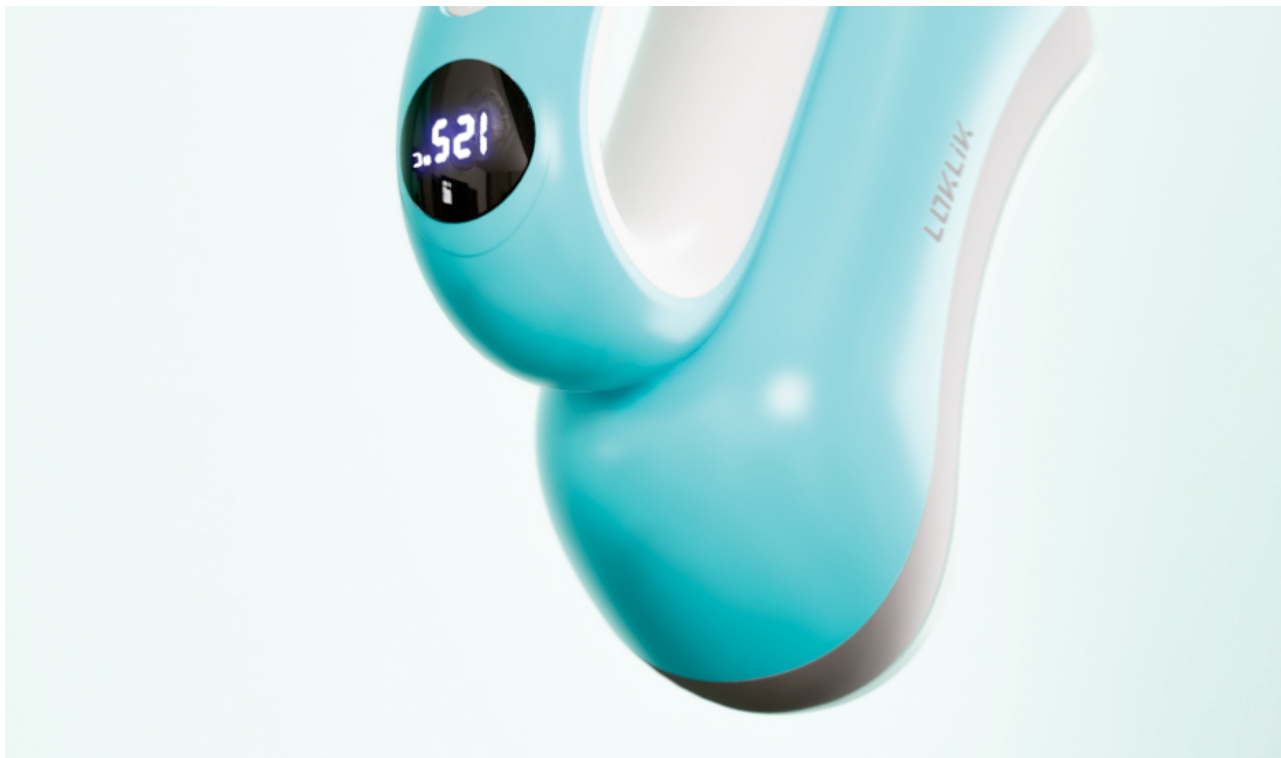

Verbeterde veiligheid: beveiliging is overal

Hoge beveiliging blijft altijd een belangrijk onderdeel van het productteam van LOKLiK. Veiligheid in huis met de automatische uitschakelfunctie van 15 minuten, de hittebestendige persmat en het stevige opbergdeksel van de LOKLIK ImPress™ Hat, die wetenschappelijk meerdere veiligheidscertificeringen heeft verdiend.

Vertaald door: